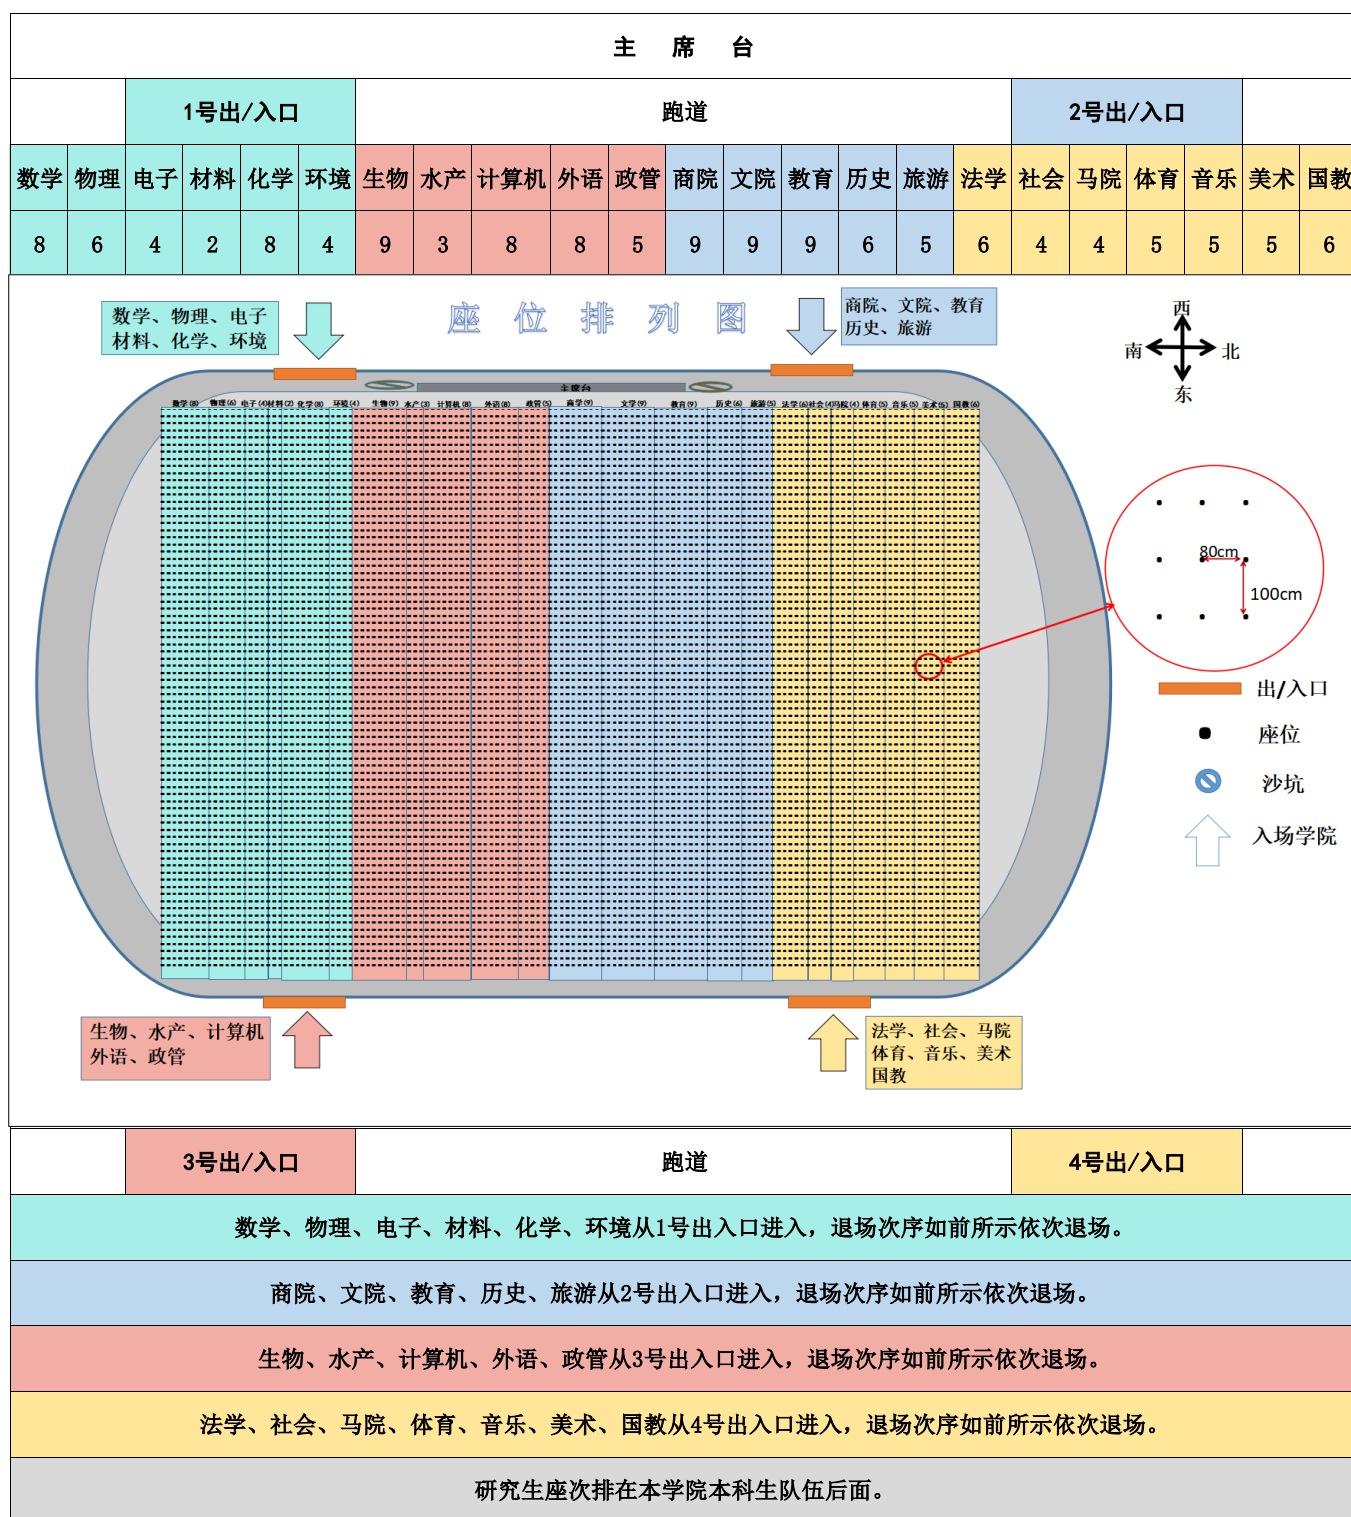

2021级开学典礼场地划分示意图（师大校区）

2021级开学典礼场地队列安排情况（师大校区）

| 序号 | 学院（部） | 列数（每列人数） |
|----|------------|-----------|
| 1 | 数学与信息科学学院 | 8列（72人/列） |
| 2 | 物理学院 | 6列（76人/列） |
| 3 | 电子与电气工程学院 | 4列（80人/列） |
| 4 | 材料科学与工程学院 | 2列（66人/列） |
| 5 | 化学化工学院 | 8列（77人/列） |
| 6 | 环境学院 | 4列（74人/列） |
| 7 | 生命科学学院 | 9列（73人/列） |
| 8 | 水产学院 | 3列（72人/列） |
| 9 | 计算机与信息工程学院 | 8列（76人/列） |
| 10 | 外国语学院 | 8列（73人/列） |
| 11 | 政治与公共管理学院 | 5列（73人/列） |
| 12 | 商学院 | 9列（80人/列） |
| 13 | 文学院 | 9列（80人/列） |
| 14 | 教育学部 | 9列（77人/列） |
| 15 | 历史文化学院 | 6列（70人/列） |
| 16 | 旅游学院 | 5列（78人/列） |
| 17 | 法学院 | 6列（70人/列） |
| 18 | 社会事业学院 | 4列（71人/列） |
| 19 | 马克思主义学院 | 4列（80人/列） |
| 20 | 体育学院 | 5列（80人/列） |
| 21 | 音乐舞蹈学院 | 5列（70人/列） |
| 22 | 美术学院 | 5列（80人/列） |
| 23 | 国际教育学院 | 6列（74人/列） |